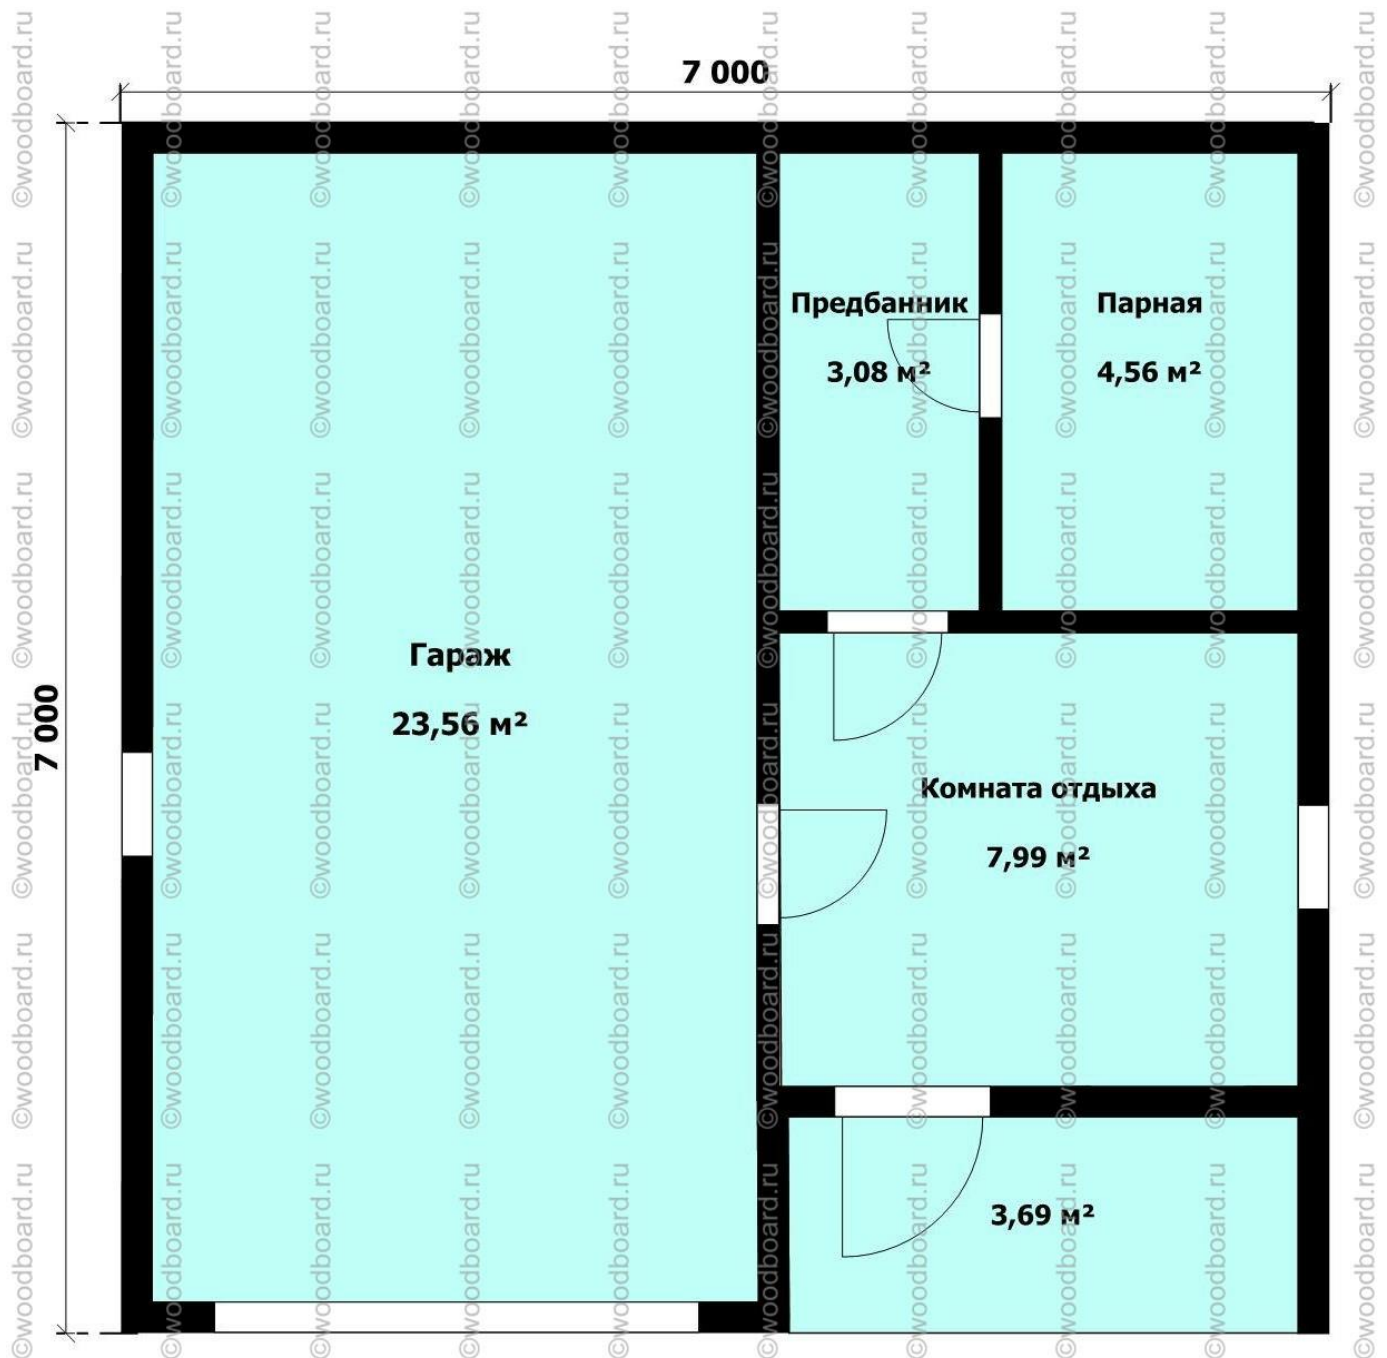

woodboard72@gmail.com

ПРОИЗВОДСТВО WWW.WOODBOARD.RU

СТРОИТЕЛЬСТВО WWW.WDOM.SU

Проект гаража: **WG08**

Площадь: **49 м2**

План этажа

По Вашему желанию мы можем бесплатно внести изменения в проект:

- Увеличить/уменьшить площадь;
- Добавить/убрать перегородки;
- Изменить конфигурацию окон, проемов;
- Изменить высоты этажей;
- Изменить форму крыши/мансарды;
- Изменить толщину стен.